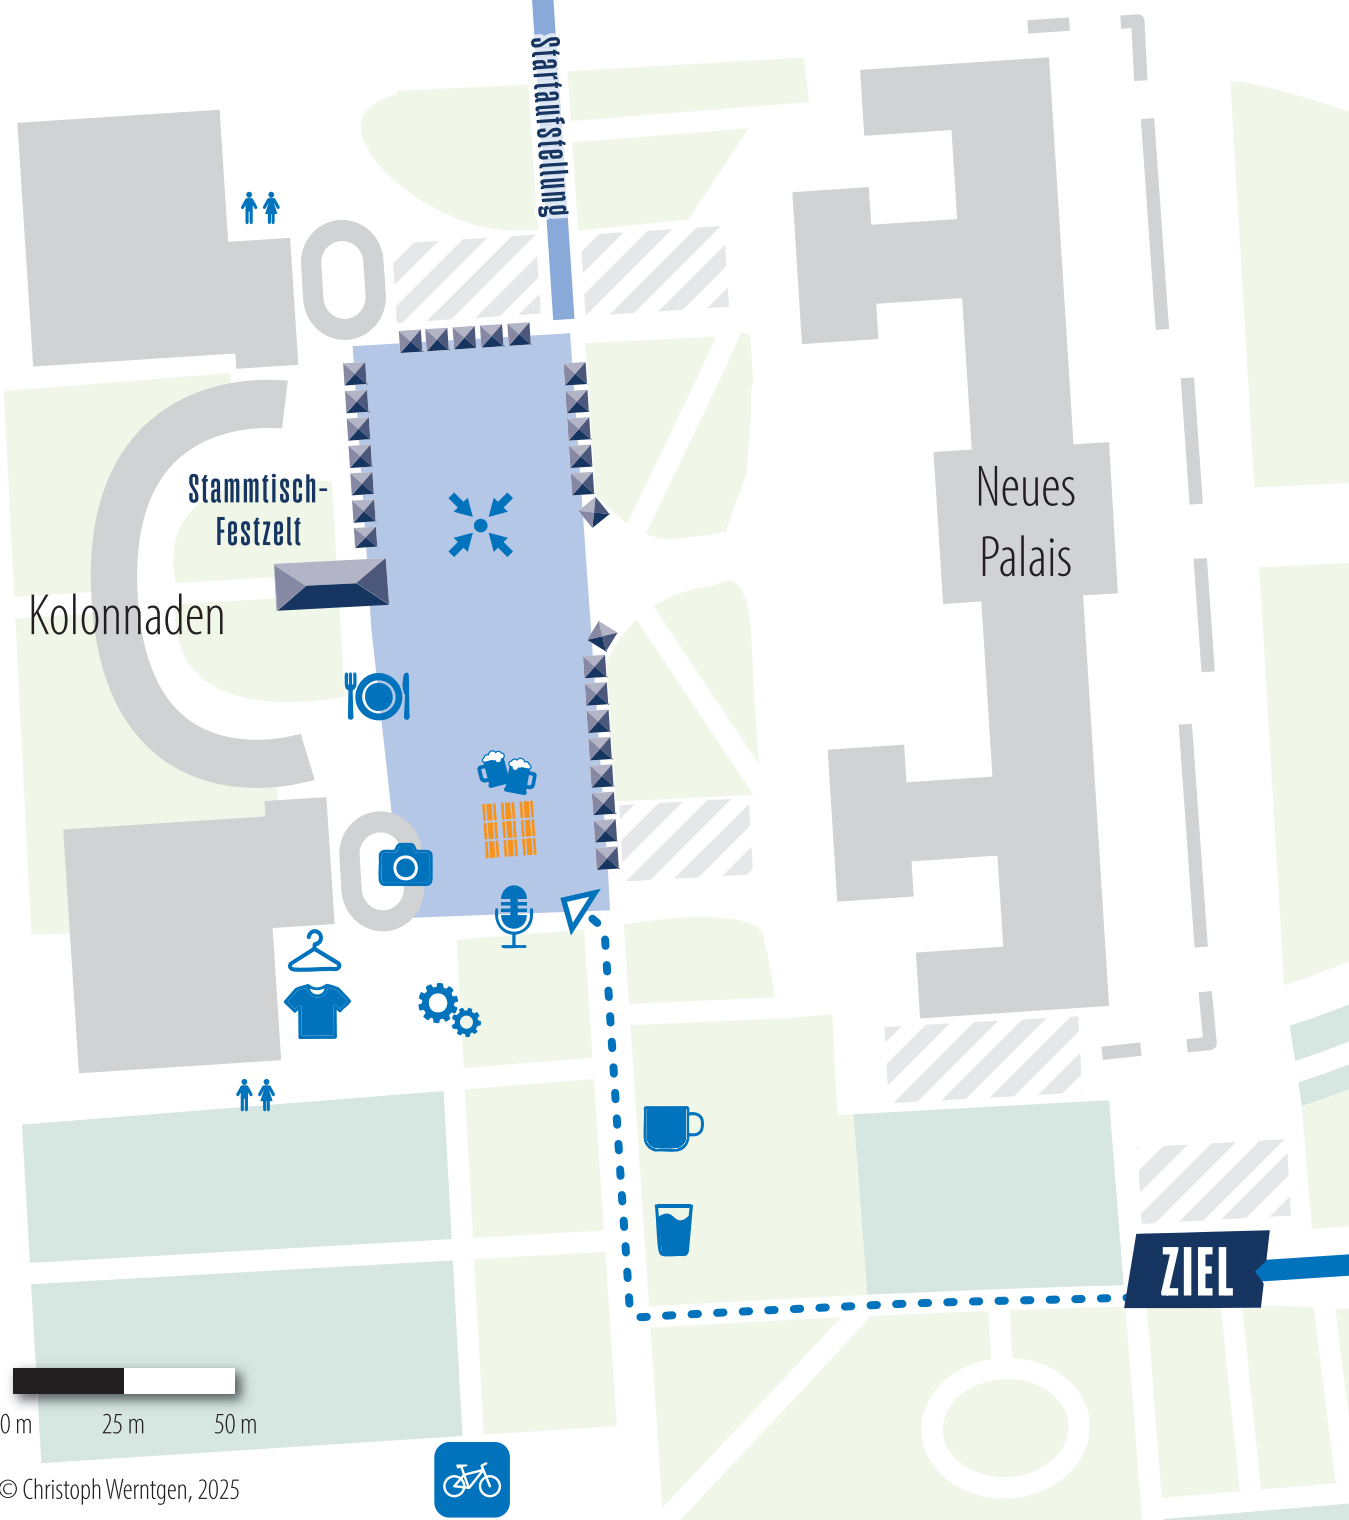

FIRMENLAUF Potsdam

START

- ORG Büro
- Umkleide
- Kleiderabgabe
- Lichtenauer Nachversorgung
- Tassenausgabe
- Meeting Point Area
- Bühne
- Catering
- Runner's Biergarten
- Fotowand
- Fahrradparkplätze
- Mobil-Toiletten

0 m 25 m 50 m